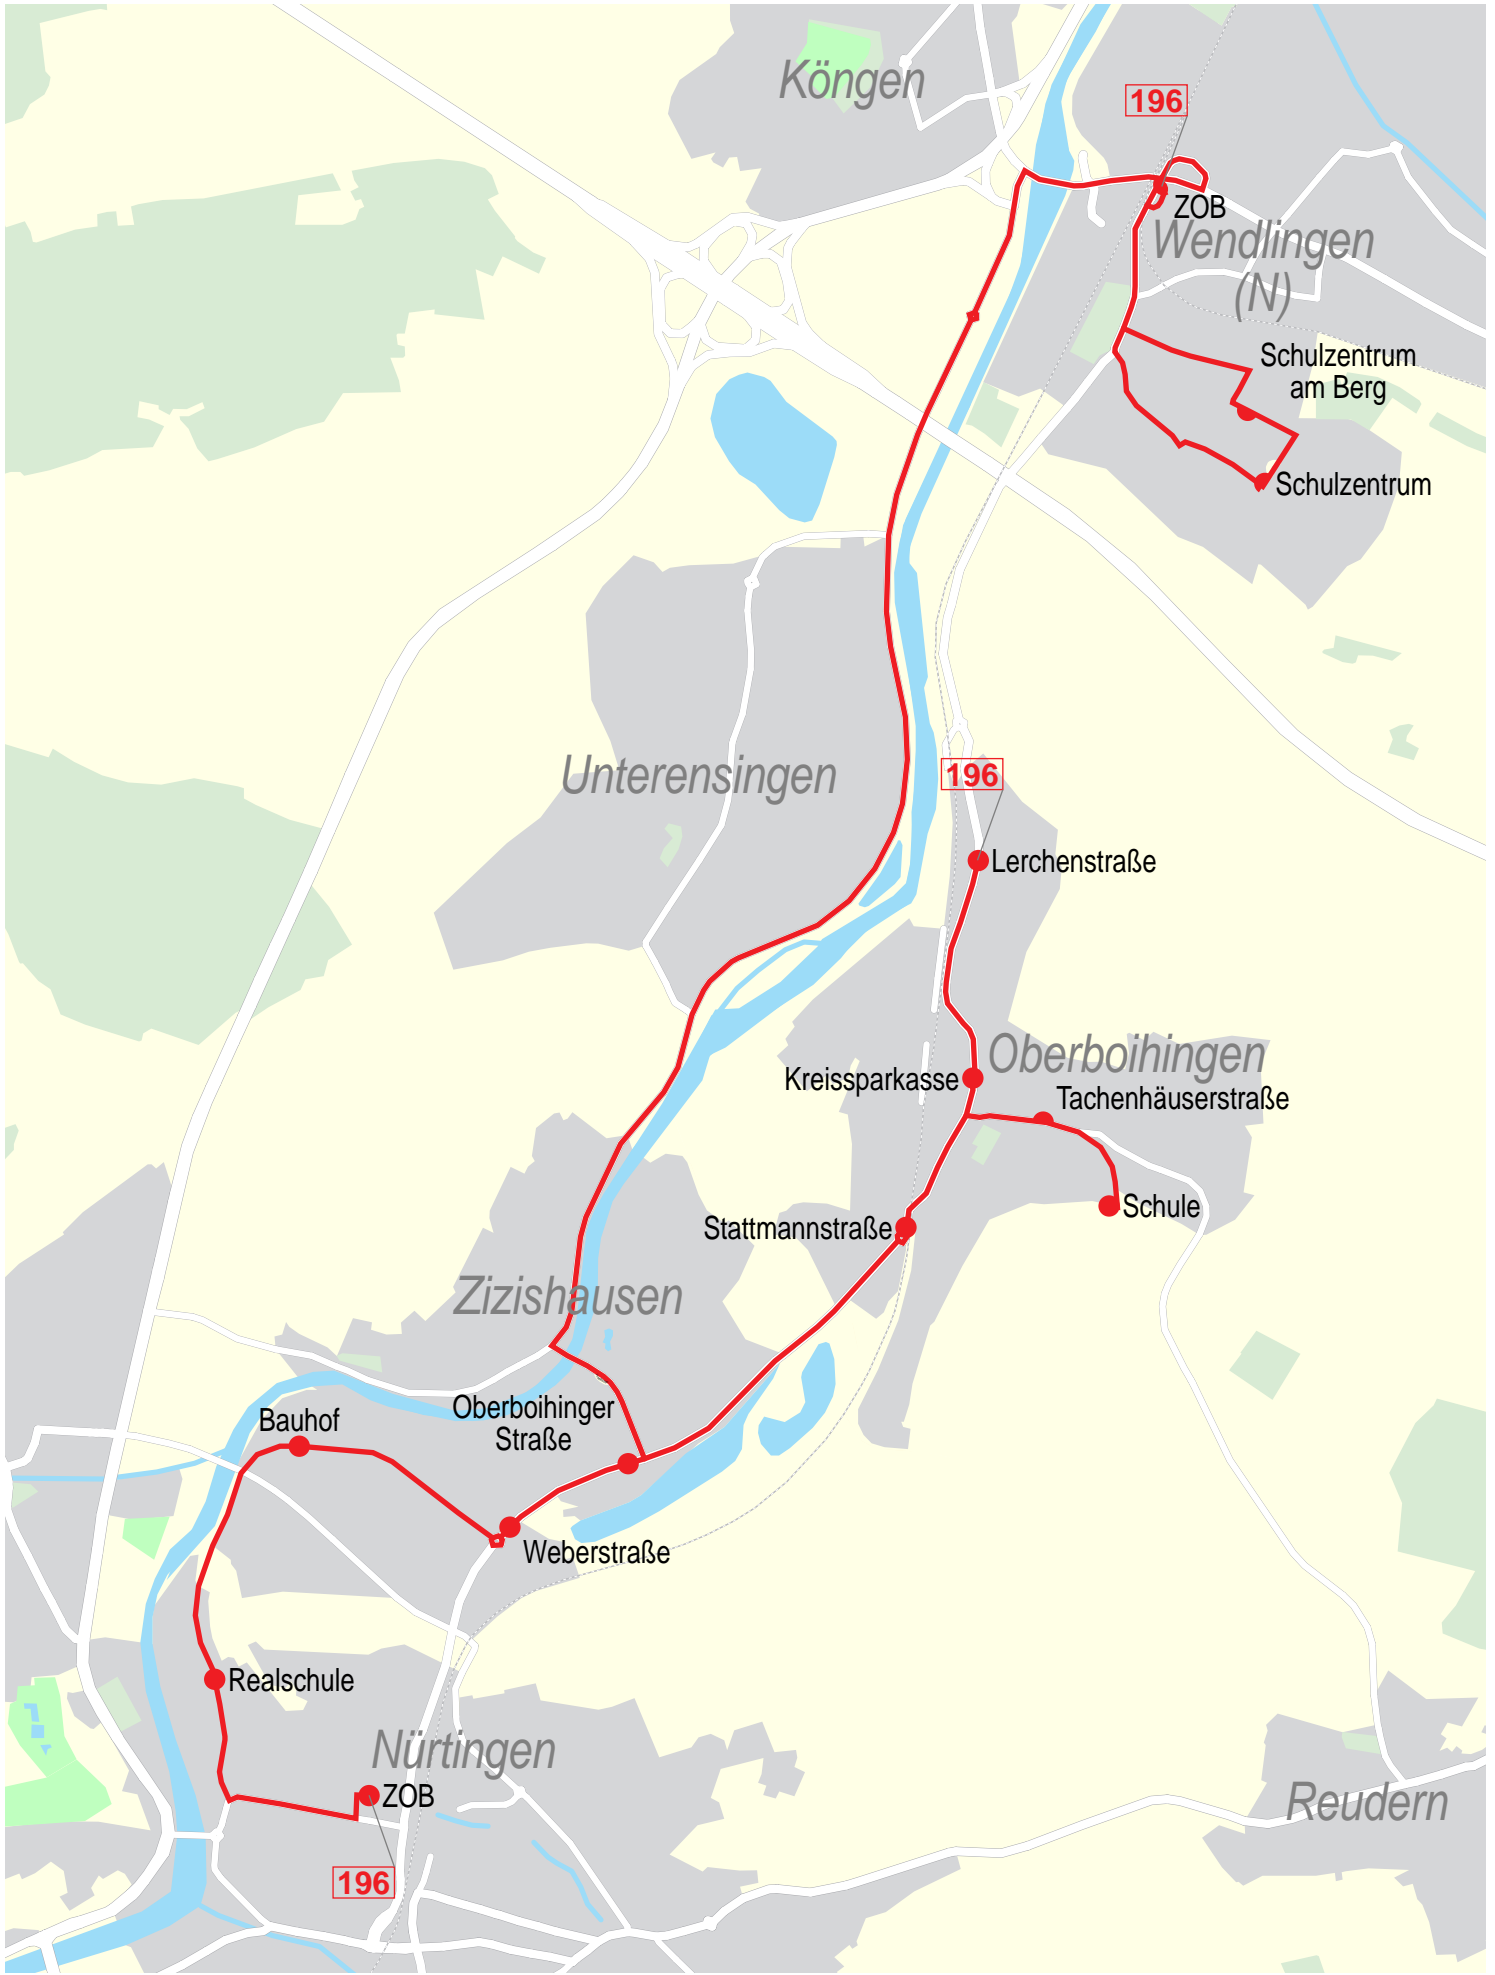

Verlauf der Linie 196

196

Nürtingen - Oberboihingen - Wendlingen (N)

➔

Verkehrshinweis	MONTAG - FREITAG											
	F	S	F	S	F	S	F	S	F	S	F	S
❏ R8 Hauptbf. (oben) ab												
❏ R8 Nürtingen an												
Nürtingen ZOB (Bstg 8) ab												
- Realschule		07.02		08.02		09.02		10.02		11.02		12.02
- Bauhof		07.05		08.05		09.05		10.05		11.05		12.05
- Weberstraße		07.06		08.06		09.06		10.06		11.06		12.06
		07.08		08.08		09.08		10.08		11.08		12.08
Zizish, Oberboihinger Str.		07.13		08.13		09.13		10.13		11.13		12.13
Oberboih. Statmannstr. ab												
- Schule		07.15		08.15		09.15		10.15		11.15		12.15
- Tachenhäuserstraße		07.18		08.18		09.18		10.18		11.18		12.18
- Kreissparkasse		07.19		08.19		09.19		10.19		11.19		12.19
- Lerchenstraße		07.20		08.20		09.20		10.20		11.20		12.20
	07.02	07.02	08.02	08.02	08.22	09.02	09.22	10.02	10.22	11.02	11.22	12.02
- Kreissparkasse	07.04	07.04	08.04	08.04	09.04	09.04	10.04	11.04	11.04	12.04	12.04	13.04
- Statmannstraße	07.06	07.06	08.06	08.06	09.06	09.06	10.06	11.06	11.06	12.06	12.06	13.06
Wendl.(N) Schulz. am Berg	?	?	?	?	?	?	?	?	?	?	?	?
- ZOB (Bstg 1) an	07.22	07.22	08.22	08.22	09.22	09.22	10.22	11.22	11.22	12.22	12.22	13.22
🅊 S1 Wendlingen (N) ab	07.29		08.29		09.29		10.29		11.29		12.29	
🅊 S1 Hauptbahnhof an	08.05		09.05		10.05		11.05		12.05		13.05	
- Schulzentrum am Berg		07.25		08.25								
- Schulzentrum		07.27		08.27								